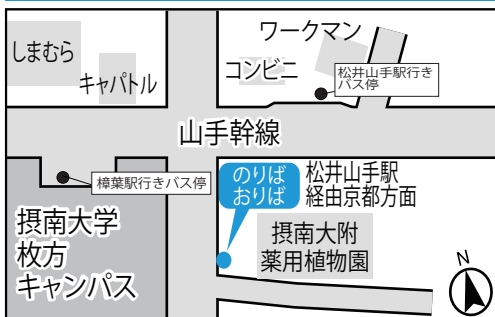

京阪バスからのお知らせ

摂南大学～京都駅間を乗り換えなしで約40分♪

摂南大学～京都駅間 の直通バスのご案内

- ・電車とバスを乗り継ぐよりお得に！
- ・大学構内のすぐ近くまで行ける！

運賃：片道600円

時刻表

○登校便（京都駅方面⇒大学方面）

京都駅八条口 発	8:00	8:15	8:25
松井山手駅 発	8:33	8:48	8:58
摂南大学薬用植物園 着	8:41	8:56	9:06

○下校便（大学方面⇒京都駅方面）

摂南大学薬用植物園 発	16:48	17:23	18:28
松井山手駅 発	17:00	17:35	18:40
京都駅八条口 着	17:28	18:03	19:08

※摂南大学薬用植物園～松井山手駅 間のみ乗車証が使用可能です。

直Qのりば・おりば

摂南大学薬用植物園

松井山手駅

京都駅八条口 (ホテル京阪京都グランデ前)

ICカードの割引制度について

ICカード PiTaPa・ICOCA® のご案内

- 「PiTaPa」には、1ヵ月間のご利用額を合計して割引する登録不要の「利用額割引」と、お客様自身で事前登録された地区内の乗降なら1ヵ月間のご請求額が上限額を超えない「登録型割引（※）」があります。
（※）京都駅からは直Q及び、京阪バス一般路線全線がご利用いただける「スーパーワイドプラン」が便利です。
- 「ICOCA」には、運賃の10%をポイント還元する「ポイントサービス（事前登録必要）」があります。運賃以上のポイントがたまれば自動的にポイントで精算します。…詳しくは京阪バスのホームページ・リーフレットをご覧ください。

- ・直Qで大学発行の乗車証をご使用いただける区間は「摂南大学薬用植物園」～「松井山手駅」間のみです。「京都駅八条口」～「松井山手駅」間はご乗車になれませんので、ICカードまたは現金で運賃をお支払ください。
- ・歩道を通行の方の妨げにならない様、整列乗車にご協力をお願い致します。
- ・周辺の方のご迷惑にならない様、バス停周辺の美化にご協力をお願い致します。

お問い合わせ先

（9：00～17：00 年中無休）