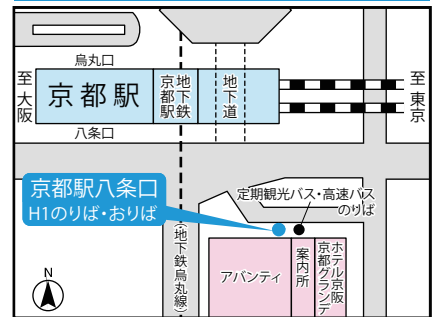

○下校便（大学方面⇒京都駅方面）

摂南大学薬用植物園 発	16:48	17:23	18:28
松井山手駅 発	17:00	17:35	18:40
京都駅八条口 着	17:28	18:03	19:08

※摂南大学薬用植物園～松井山手駅 間のみ乗車証が使用可能です。

直Qのりば・おりば

摂南大学薬用植物園

松井山手駅

京都駅八条口 (ホテル京阪京都グランデ前)

ICカードの割引制度について

ICカード PiTaPa・ICOCA® のご案内

- 「PiTaPa」には、1ヵ月間のご利用額を合計して割引する登録不要の「利用額割引」と、お客様自身で事前登録された地区内の乗降なら1ヵ月間のご請求額が上限額を超えない「登録型割引（※）」があります。
（※）京都駅からは直Q及び、京阪バス一般路線全線がご利用いただける「スーパーワイドプラン」が便利です。
- 「ICOCA」には、運賃の10%をポイント還元する「ポイントサービス（事前登録必要）」があります。運賃以上のポイントがたまれば自動的にポイントで精算します。…詳しくは京阪バスのホームページ・リーフレットをご覧ください。

- ・直Qで大学発行の乗車証をご使用いただける区間は「摂南大学薬用植物園」～「松井山手駅」間のみです。「京都駅八条口」～「松井山手駅」間はご乗車になれませんので、ICカードまたは現金で運賃をお支払ください。
- ・歩道を通行の方の妨げにならない様、整列乗車にご協力をお願い致します。
- ・周辺の方のご迷惑にならない様、バス停周辺の美化にご協力をお願い致します。

お問い合わせ先

（9：00～17：00 年中無休）