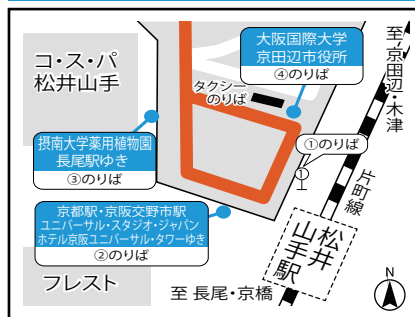

○下校便（大学方面⇒京都駅方面）

摂南大学薬用植物園 発	16:48	17:23	18:28
松井山手駅 発	17:00	17:35	18:40
京都駅八条口 着	17:28	18:03	19:08

※摂南大学薬用植物園～松井山手駅 間のみ乗車証が使用可能です。

直Qのりば・おりば

摂南大学薬用植物園

松井山手駅

京都駅八条口 (ホテル京阪京都グランデ前)

ICカードの割引制度について

ICカード PiTaPa・ICOCA® のご案内

- 「PiTaPa」には、1ヵ月間のご利用額を合計して割引する登録不要の「利用額割引」と、お客様自身で事前登録された地区内の乗降なら1ヵ月間のご請求額が上限額を超えない「登録型割引（※）」があります。
（※）京都駅からは直Q及び、京阪バス一般路線全線がご利用いただける「スーパーワイドプラン」が便利です。
- 「ICOCA」には、運賃の10%をポイント還元する「ポイントサービス（事前登録必要）」があります。運賃以上のポイントがたまれば自動的にポイントで精算します。…詳しくは京阪バスのホームページ・リーフレットをご覧ください。

- ・直Qで大学発行の乗車証をご使用いただける区間は「摂南大学薬用植物園」～「松井山手駅」間のみです。「京都駅八条口」～「松井山手駅」間はご乗車になれませんので、ICカードまたは現金で運賃をお支払ください。
- ・歩道を通行の方の妨げにならない様、整列乗車にご協力をお願い致します。
- ・周辺の方のご迷惑にならない様、バス停周辺の美化にご協力をお願い致します。

お問い合わせ先

（9：00～17：00 年中無休）